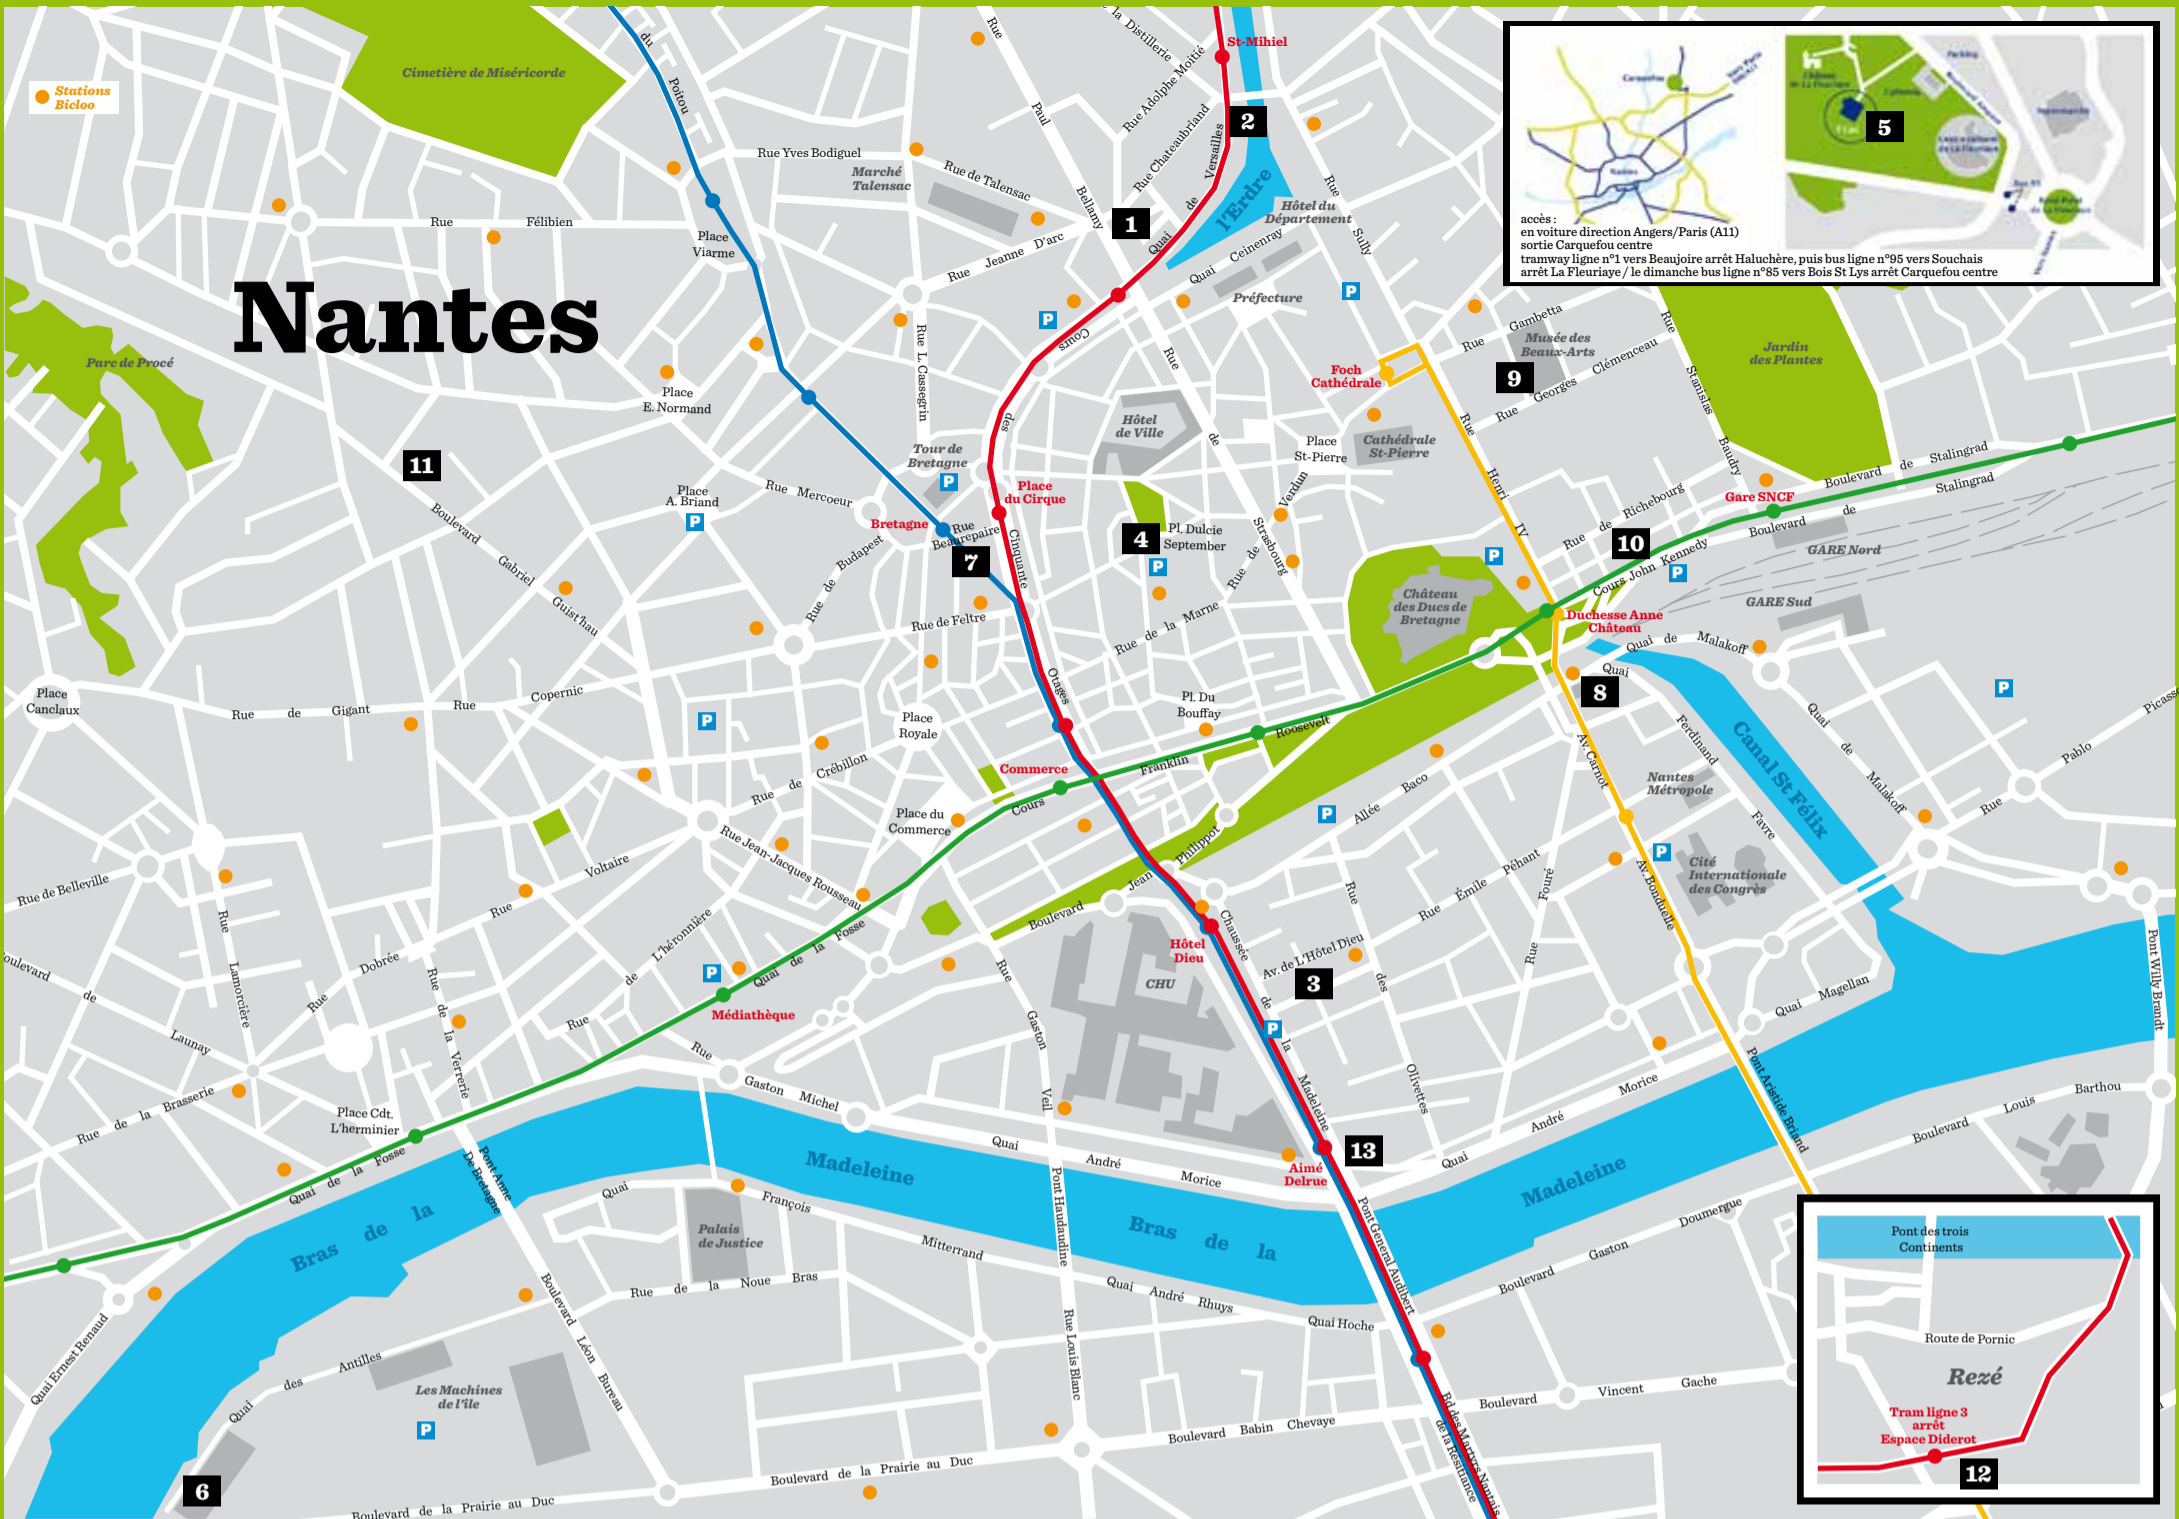

# Nantes

**1 L'ATELIER**  
**RN 137 (commissariat Zoo galerie et 40mcube)**  
 15 mars – 10 avril  
**Le Clou 8 (organisé par la SAMBA)**  
 22 avril – 12 mai  
**David Ryan**  
 31 mai – 26 juin

1 rue de Chateaubriand – Nantes  
[www.nantes.fr/culture](http://www.nantes.fr/culture)  
 Mardi-Samedi 13h-19h et Dimanche 10h-15h